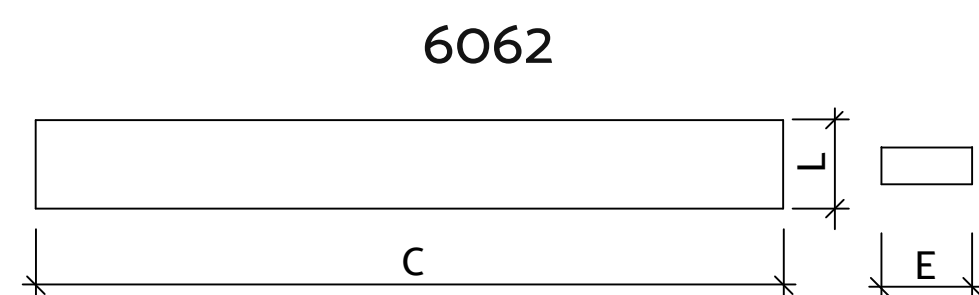

CÓDIGO	DESCRIÇÃO	COMPRIMENTO	LARGURA	ESPESSURA	kg/pç
6061	RODAPÉ 50 x 12 x 3 cm	50	12	3	4
6062	RODAPÉ 100 x 12 x 3 cm	100	12	3	8
6066	ESPELHO 50 x 18 x 3 cm	50	18	3	3,5
6067	ESPELHO 100 x 18 x 3 cm	100	18	3	12
6068	DEGRAU 100 x 30 cm	100	30	3	19
6070	GRELHA (DRENO) 50 x 20 x 3 cm	50	20	3	7
6090	PISO COM ACABAMENTO LATERAL	100	50	3	32
6091	PISO COM ACABAMENTO LATERAL	50	50	3	16