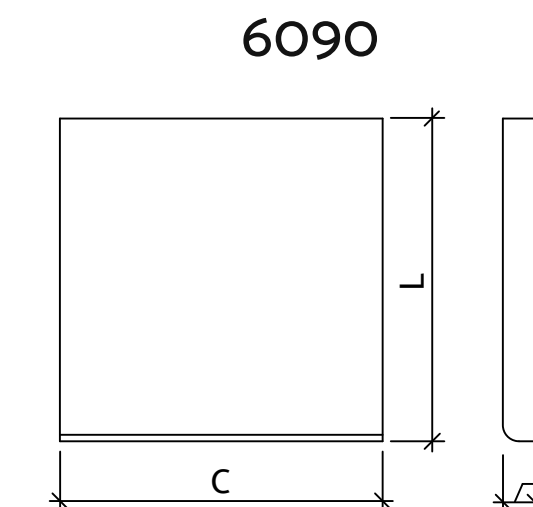

CÓDIGO	DESCRIÇÃO	COMPRIMENTO	LARGURA	ESPESSURA	kg/pç
6061	RODAPÉ 50 x 12 x 3 cm	50	12	3	4
6062	RODAPÉ 100 x 12 x 3 cm	100	12	3	8
6066	ESPELHO 50 x 18 x 3 cm	50	18	3	3,5
6067	ESPELHO 100 x 18 x 3 cm	100	18	3	12
6068	DEGRAU 100 x 30 cm	100	30	3	19
6070	GRELHA (DRENO) 50 x 20 x 3 cm	50	20	3	7
6090	PISO COM ACABAMENTO LATERAL	100	50	3	32
6091	PISO COM ACABAMENTO LATERAL	50	50	3	16