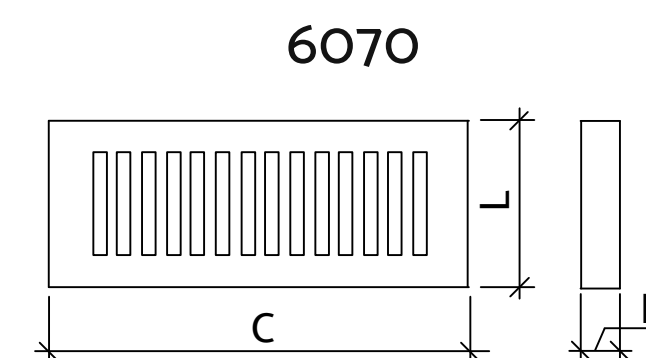

CÓDIGO	DESCRIÇÃO	COMPRIMENTO	LARGURA	ESPESSURA	kg/pç
6061	RODAPÉ 50 x 12 x 3 cm	50	12	3	4
6062	RODAPÉ 100 x 12 x 3 cm	100	12	3	8
6066	ESPELHO 50 x 18 x 3 cm	50	18	3	3,5
6067	ESPELHO 100 x 18 x 3 cm	100	18	3	12
6068	DEGRAU 100 x 30 cm	100	30	3	19
6070	GRELHA (DRENO) 50 x 20 x 3 cm	50	20	3	7
6090	PISO COM ACABAMENTO LATERAL	100	50	3	32
6091	PISO COM ACABAMENTO LATERAL	50	50	3	16