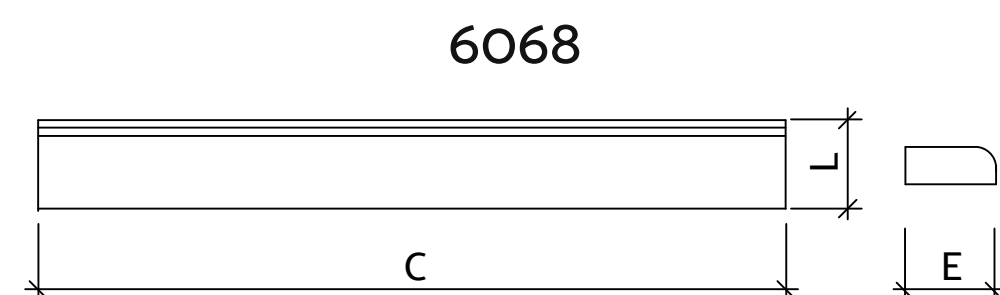

CÓDIGO	DESCRIÇÃO	COMPRIMENTO	LARGURA	ESPESSURA	kg/pç
6061	RODAPÉ 50 x 12 x 3 cm	50	12	3	4
6062	RODAPÉ 100 x 12 x 3 cm	100	12	3	8
6066	ESPELHO 50 x 18 x 3 cm	50	18	3	3,5
6067	ESPELHO 100 x 18 x 3 cm	100	18	3	12
6068	DEGRAU 100 x 30 cm	100	30	3	19
6070	GRELHA (DRENO) 50 x 20 x 3 cm	50	20	3	7
6090	PISO COM ACABAMENTO LATERAL	100	50	3	32
6091	PISO COM ACABAMENTO LATERAL	50	50	3	16