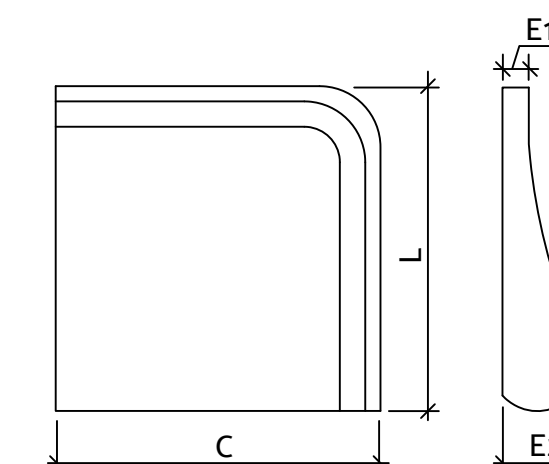

CÓDIGO	DESCRIÇÃO	COMPRIMENTO	LARGURA	ESPESSURA 1	ESPESSURA 2	kg/pç
6057	QUINA PEITO DE POMBA 64 90°	64	64	3	7	35
6058	QUINA PEITO DE POMBA 64 RAI0 0,12	64	64	3	7	35
6059	QUINA PEITO DE POMBA 64 RAI0 0,30	64	64	3	7	35