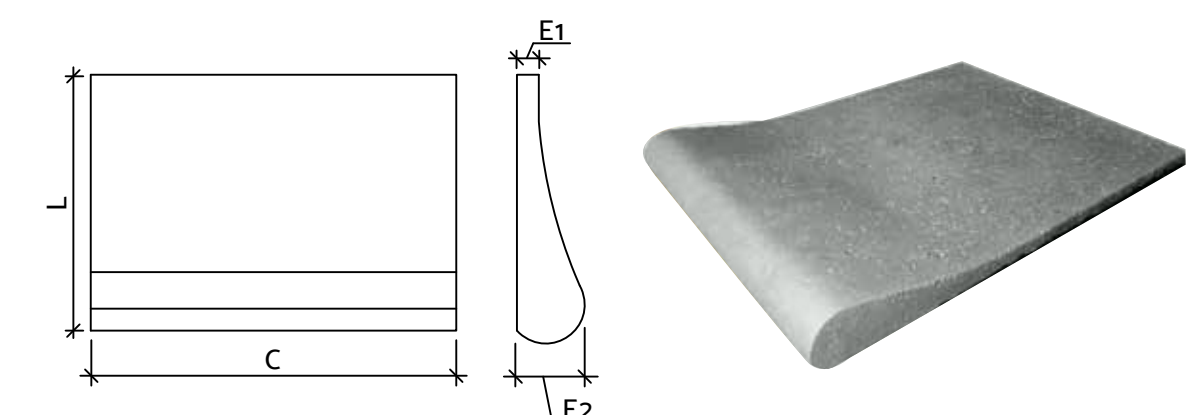

LINHA

ATÉRMICA

UMA LINHA CRIADA PARA PROPORCIONAR CONFORTO E SEGURANÇA PARA ÁREAS DE LAZER. A LINHA ATÉRMICA TEM PRODUÇÃO ARTESANAL E É UMA OPÇÃO PERFEITA PARA SER APLICADA NO ENTORNO DE PISCINAS E ESPAÇOS ABERTOS, JÁ QUE MESMO EM CONSTANTE EXPOSIÇÃO AO SOL INTENSO, O REVESTIMENTO ABSORVE POUCO CALOR*, ALÉM DE POSSUIR CARACTERÍSTICAS ANTIDERRAPANTES. A LINHA PODE SER ENCONTRADA EM DIFERENTES FORMATOS, TAMANHOS E CORES. AINDA É POSSÍVEL USAR O REVESTIMENTO ATÉRMICO NAS BORDAS DA PISCINA, JÁ QUE HÁ PEÇAS PRODUZIDAS ESPECIALMENTE PARA ESTA FINALIDADE.

CÓDIGO	DESCRIÇÃO	COMPRIMENTO	LARGURA	ESPESSURA	kg/pç
1021	BORDA BOLEADA 50 x 50 x 3 cm	50	50	3	16
1024	BORDA BOLEADA 100 x 100 x 3 cm	100	100	3	64
1023	BORDA BOLEADA 100 x 50 x 3 cm	100	50	3	32
1028	BORDA BOLEADA CURVA 50 cm LARGURA	*	50	3	18

* VARIA CONFORME O RAIOS DA BORDA

CÓDIGO	DESCRIÇÃO	COMPRIMENTO	LARGURA	ESPESSURA 1	ESPESSURA 2	kg/pç
1011	BORDA DEGRAU 50 x 50 x 3 cm	50	50	3	5	17
1013	BORDA DEGRAU 100 x 50 x 3 cm	100	50	3	5	34
1014	BORDA DEGRAU 100 x 100 x 3 cm	100	100	3	5	67

CÓDIGO	DESCRIÇÃO	COMPRIMENTO	LARGURA	ESPESSURA 1	ESPESSURA 2	kg/pç
1030	BORDA PEITO DE POMBA 50x35x3 cm	50	35	3	7	17
1041	BORDA PEITO DE POMBA 50x64x3 cm	50	64	3	7	28

CÓDIGO	DESCRIÇÃO	COMPRIMENTO	LARGURA	ESPESSURA 1	ESPESSURA 2	kg/pç
1042	BORDA PEITO DE POMBA 64 CÔNCOVA R 1,00m	40	64	3	7	29
1043	BORDA PEITO DE POMBA 64 CÔNCOVA R 1,50m	42	64	3	7	29
1044	BORDA PEITO DE POMBA 64 CÔNCOVA R 2,00m	48	64	3	7	30
1045	BORDA PEITO DE POMBA 64 CÔNCOVA R 2,50m	43	64	3	7	27
1046	BORDA PEITO DE POMBA 64 CÔNCOVA R 3,00m	40	64	3	7	24
1047	BORDA PEITO DE POMBA 64 CÔNCOVA R 4,00m	47	64	3	7	28