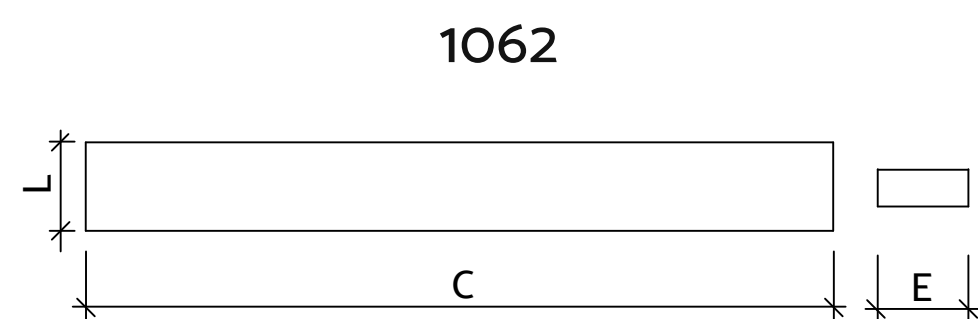

CÓDIGO	DESCRIÇÃO	COMPRIMENTO	LARGURA	ESPESSURA	kg/pç
1061	RODAPÉ 50 x 12 x 3 cm	50	12	3	4
1062	RODAPÉ 100 x 12 x 3 cm	100	12	3	8
1066	ESPELHO 50 x 18 x 3 cm	50	18	3	3,5
1067	ESPELHO 100 x 18 x 3 cm	100	18	3	12
1068	DEGRAU 100 x 30 cm	100	30	3	19
1070	GRELHA (DRENO) 50 x 20 x 3 cm	50	20	3	7
1090	PISO COM ACABAMENTO LATERAL	100	50	3	32
1091	PISO COM ACABAMENTO LATERAL	50	50	3	16