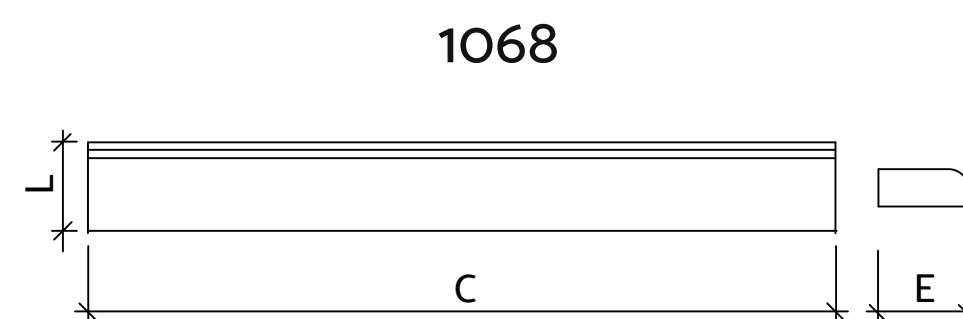

CÓDIGO	DESCRIÇÃO	COMPRIMENTO	LARGURA	ESPESSURA	kg/pç
1061	RODAPÉ 50 x 12 x 3 cm	50	12	3	4
1062	RODAPÉ 100 x 12 x 3 cm	100	12	3	8
1066	ESPELHO 50 x 18 x 3 cm	50	18	3	3,5
1067	ESPELHO 100 x 18 x 3 cm	100	18	3	12
1068	DEGRAU 100 x 30 cm	100	30	3	19
1070	GRELHA (DRENO) 50 x 20 x 3 cm	50	20	3	7
1090	PISO COM ACABAMENTO LATERAL	100	50	3	32
1091	PISO COM ACABAMENTO LATERAL	50	50	3	16