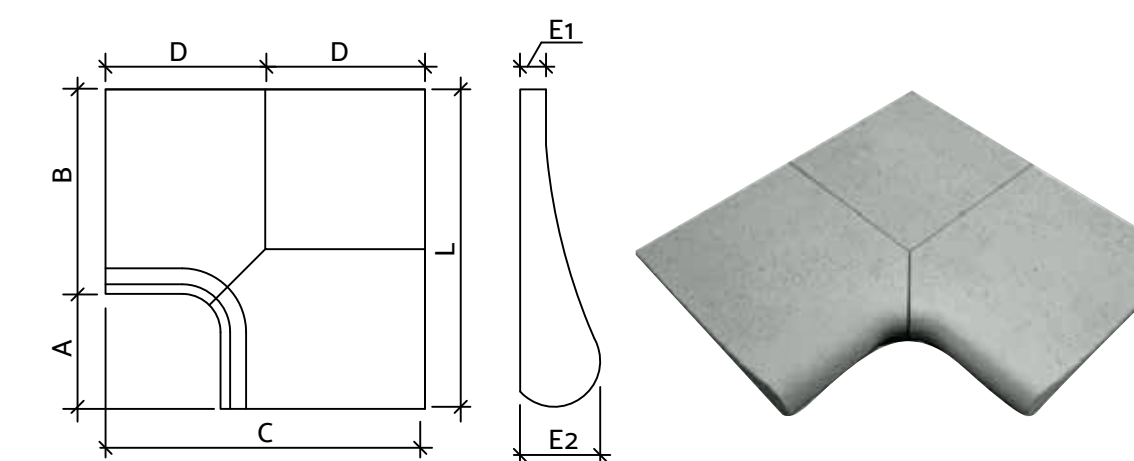

LINHA

ATÉRMICA

UMA LINHA CRIADA PARA PROPORCIONAR CONFORTO E SEGURANÇA PARA ÁREAS DE LAZER. A LINHA ATÉRMICA TEM PRODUÇÃO ARTESANAL E É UMA OPÇÃO PERFEITA PARA SER APLICADA NO ENTORNO DE PISCINAS E ESPAÇOS ABERTOS, JÁ QUE MESMO EM CONSTANTE EXPOSIÇÃO AO SOL INTENSO, O REVESTIMENTO ABSORVE POUCO CALOR*, ALÉM DE POSSUIR CARACTERÍSTICAS ANTIDERRAPANTES. A LINHA PODE SER ENCONTRADA EM DIFERENTES FORMATOS, TAMANHOS E CORES. AINDA É POSSÍVEL USAR O REVESTIMENTO ATÉRMICO NAS BORDAS DA PISCINA, JÁ QUE HÁ PEÇAS PRODUZIDAS ESPECIALMENTE PARA ESTA FINALIDADE.

* VARIA CONFORME O RAIOS DA BORDA

CÓDIGO	DESCRIÇÃO	COMPRIMENTO	LARGURA	ESPESSURA 1	ESPESSURA 2	kg/pç
1011	BORDA DEGRAU 50 x 50 x 3 cm	50	50	3	5	17
1013	BORDA DEGRAU 100 x 50 x 3 cm	100	50	3	5	34
1014	BORDA DEGRAU 100 x 100 x 3 cm	100	100	3	5	67

CÓDIGO	DESCRIÇÃO	COMPRIMENTO	LARGURA	ESPESSURA 1	ESPESSURA 2	kg/pç
1030	BORDA PEITO DE POMBA 50x35x3 cm	50	35	3	7	17
1041	BORDA PEITO DE POMBA 50x64x3 cm	50	64	3	7	28

CÓDIGO	DESCRIÇÃO	COMPRIMENTO	LARGURA	ESPESSURA 1	ESPESSURA 2	kg/pç
1042	BORDA PEITO DE POMBA 64 CÔNCOVA R 1,00m	40	64	3	7	29
1043	BORDA PEITO DE POMBA 64 CÔNCOVA R 1,50m	42	64	3	7	29
1044	BORDA PEITO DE POMBA 64 CÔNCOVA R 2,00m	48	64	3	7	30
1045	BORDA PEITO DE POMBA 64 CÔNCOVA R 2,50m	43	64	3	7	27
1046	BORDA PEITO DE POMBA 64 CÔNCOVA R 3,00m	40	64	3	7	24
1047	BORDA PEITO DE POMBA 64 CÔNCOVA R 4,00m	47	64	3	7	28

CÓDIGO	DESCRIÇÃO	COMPRIMENTO	LARGURA	ESPESSURA 1	ESPESSURA 2	kg/pç
1049	BORDA PEITO DE POMBA 64 CONVEXA R 1,00 m	63	64	3	7	24
1050	BORDA PEITO DE POMBA 64 CONVEXA R 1,50 m	57	64	3	7	25

CÓDIGO	DESCRIÇÃO	COMPRIMENTO	LARGURA	ESPESSURA 1	ESPESSURA 2	A	B	D	kg/CONJUNTO
1054	ESQUINA PEITO DE POMBA 64 90° (3 PÇ)	100	100	3	7	36	64	50	70
1055	ESQUINA PEITO DE POMBA 64 RAI0 0,12M (3 PÇ)	100	100	3	7	36	64	50	70
1056	ESQUINA PEITO DE POMBA 64 RAI0 0,30M (3 PÇ)	100	100	3	7	36	64	50	70