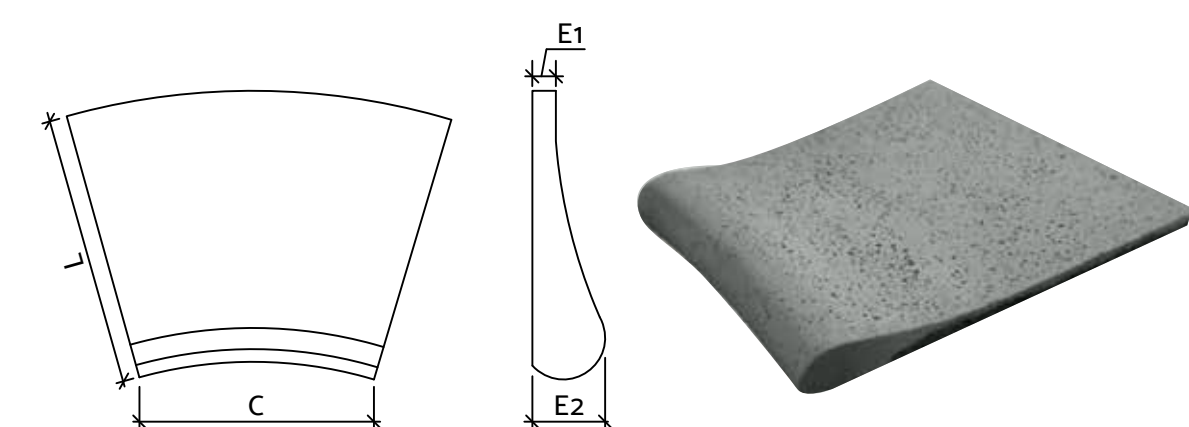

CÓDIGO	DESCRIÇÃO	COMPRIMENTO	LARGURA	ESPESSURA	kg/pç
1021	BORDA BOLEADA 50 x 50 x 3 cm	50	50	3	16
1024	BORDA BOLEADA 100 x 100 x 3 cm	100	100	3	64
1023	BORDA BOLEADA 100 x 50 x 3 cm	100	50	3	32
1028	BORDA BOLEADA CURVA 50 cm LARGURA	*	50	3	18

* VARIA CONFORME O RAIOS DA BORDA

CÓDIGO	DESCRIÇÃO	COMPRIMENTO	LARGURA	ESPESSURA 1	ESPESSURA 2	kg/pç
1011	BORDA DEGRAU 50 x 50 x 3 cm	50	50	3	5	17
1013	BORDA DEGRAU 100 x 50 x 3 cm	100	50	3	5	34
1014	BORDA DEGRAU 100 x 100 x 3 cm	100	100	3	5	67

CÓDIGO	DESCRIÇÃO	COMPRIMENTO	LARGURA	ESPESSURA 1	ESPESSURA 2	kg/pç
1030	BORDA PEITO DE POMBA 50x35x3 cm	50	35	3	7	17
1041	BORDA PEITO DE POMBA 50x64x3 cm	50	64	3	7	28

CÓDIGO	DESCRIÇÃO	COMPRIMENTO	LARGURA	ESPESSURA 1	ESPESSURA 2	kg/pç
1042	BORDA PEITO DE POMBA 64 CÔNCOVA R 1,00m	40	64	3	7	29
1043	BORDA PEITO DE POMBA 64 CÔNCOVA R 1,50m	42	64	3	7	29
1044	BORDA PEITO DE POMBA 64 CÔNCOVA R 2,00m	48	64	3	7	30
1045	BORDA PEITO DE POMBA 64 CÔNCOVA R 2,50m	43	64	3	7	27
1046	BORDA PEITO DE POMBA 64 CÔNCOVA R 3,00m	40	64	3	7	24
1047	BORDA PEITO DE POMBA 64 CÔNCOVA R 4,00m	47	64	3	7	28

CÓDIGO	DESCRIÇÃO	COMPRIMENTO	LARGURA	ESPESSURA 1	ESPESSURA 2	kg/pç
1049	BORDA PEITO DE POMBA 64 CONVEXA R 1,00 m	63	64	3	7	24
1050	BORDA PEITO DE POMBA 64 CONVEXA R 1,50 m	57	64	3	7	25

CÓDIGO	DESCRIÇÃO	COMPRIMENTO	LARGURA	ESPESSURA 1	ESPESSURA 2	A	B	D	kg/CONJUNTO
1054	ESQUINA PEITO DE POMBA 64 90° (3 PÇ)	100	100	3	7	36	64	50	70
1055	ESQUINA PEITO DE POMBA 64 RAI0 0,12M (3 PÇ)	100	100	3	7	36	64	50	70
1056	ESQUINA PEITO DE POMBA 64 RAI0 0,30M (3 PÇ)	100	100	3	7	36	64	50	70