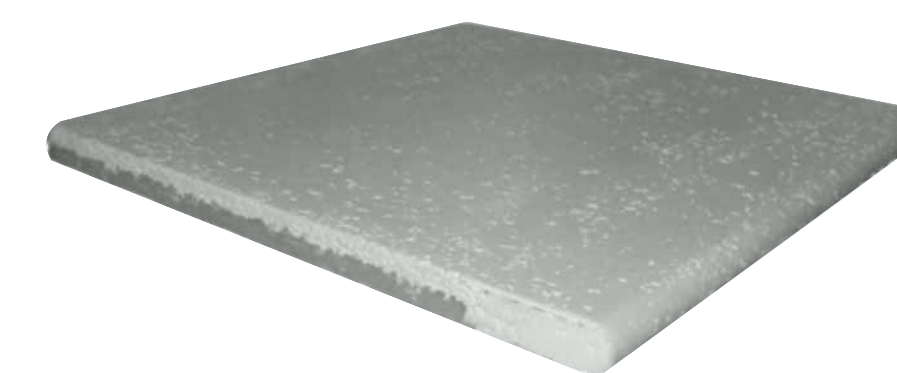

LINHA

ATÉRMICA

UMA LINHA CRIADA PARA PROPORCIONAR CONFORTO E SEGURANÇA PARA ÁREAS DE LAZER. A LINHA ATÉRMICA TEM PRODUÇÃO ARTESANAL E É UMA OPÇÃO PERFEITA PARA SER APLICADA NO ENTORNO DE PISCINAS E ESPAÇOS ABERTOS, JÁ QUE MESMO EM CONSTANTE EXPOSIÇÃO AO SOL INTENSO, O REVESTIMENTO ABSORVE POUCO CALOR*, ALÉM DE POSSUIR CARACTERÍSTICAS ANTIDERRAPANTES. A LINHA PODE SER ENCONTRADA EM DIFERENTES FORMATOS, TAMANHOS E CORES. AINDA É POSSÍVEL USAR O REVESTIMENTO ATÉRMICO NAS BORDAS DA PISCINA, JÁ QUE HÁ PEÇAS PRODUZIDAS ESPECIALMENTE PARA ESTA FINALIDADE.

*CORES ESCURAS ABSORVEM MAIS CALOR QUE AS CORES CLARAS.

CÓDIGO	DESCRIÇÃO	COMPRIMENTO	LARGURA	ESPESSURA	kg/m ²
1001	PLACA 100 x 100 x 3 cm	100	100	3	64
1002	PLACA 100 x 50 x 3 cm	100	50	3	64
1003	PLACA 50 x 50 x 2 cm	50	50	2	42
1008	PLACA 75 x 75 x 3 cm	75	75	3	64

CÓDIGO	DESCRIÇÃO	COMPRIMENTO	LARGURA	ESPESSURA	kg/pç
1021	BORDA BOLEADA 50 x 50 x 3 cm	50	50	3	16
1024	BORDA BOLEADA 100 x 100 x 3 cm	100	100	3	64
1023	BORDA BOLEADA 100 x 50 x 3 cm	100	50	3	32
1028	BORDA BOLEADA CURVA 50 cm LARGURA	*	50	3	18

* VARIA CONFORME O RAIOS DA BORDA

CÓDIGO	DESCRIÇÃO	COMPRIMENTO	LARGURA	ESPESSURA 1	ESPESSURA 2	kg/pç
1011	BORDA DEGRAU 50 x 50 x 3 cm	50	50	3	5	17
1013	BORDA DEGRAU 100 x 50 x 3 cm	100	50	3	5	34
1014	BORDA DEGRAU 100 x 100 x 3 cm	100	100	3	5	67