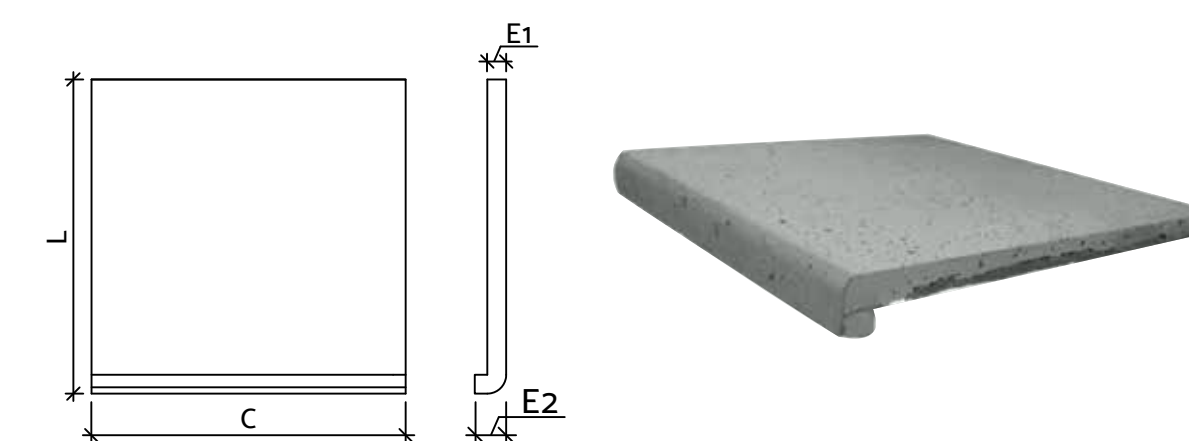

LINHA

ATÉRMICA

UMA LINHA CRIADA PARA PROPORCIONAR CONFORTO E SEGURANÇA PARA ÁREAS DE LAZER. A LINHA ATÉRMICA TEM PRODUÇÃO ARTESANAL E É UMA OPÇÃO PERFEITA PARA SER APLICADA NO ENTORNO DE PISCINAS E ESPAÇOS ABERTOS, JÁ QUE MESMO EM CONSTANTE EXPOSIÇÃO AO SOL INTENSO, O REVESTIMENTO ABSORVE POUCO CALOR*, ALÉM DE POSSUIR CARACTERÍSTICAS ANTIDERRAPANTES. A LINHA PODE SER ENCONTRADA EM DIFERENTES FORMATOS, TAMANHOS E CORES. AINDA É POSSÍVEL USAR O REVESTIMENTO ATÉRMICO NAS BORDAS DA PISCINA, JÁ QUE HÁ PEÇAS PRODUZIDAS ESPECIALMENTE PARA ESTA FINALIDADE.

*CORES ESCURAS ABSORVEM MAIS CALOR QUE AS CORES CLARAS.

CÓDIGO	DESCRIÇÃO	COMPRIMENTO	LARGURA	ESPESSURA	kg/m ²
1001	PLACA 100 x 100 x 3 cm	100	100	3	64
1002	PLACA 100 x 50 x 3 cm	100	50	3	64
1003	PLACA 50 x 50 x 2 cm	50	50	2	42
1008	PLACA 75 x 75 x 3 cm	75	75	3	64

CÓDIGO	DESCRIÇÃO	COMPRIMENTO	LARGURA	ESPESSURA	kg/pç
1021	BORDA BOLEADA 50 x 50 x 3 cm	50	50	3	16
1024	BORDA BOLEADA 100 x 100 x 3 cm	100	100	3	64
1023	BORDA BOLEADA 100 x 50 x 3 cm	100	50	3	32
1028	BORDA BOLEADA CURVA 50 cm LARGURA	*	50	3	18

* VARIA CONFORME O RAIOS DA BORDA

CÓDIGO	DESCRIÇÃO	COMPRIMENTO	LARGURA	ESPESSURA 1	ESPESSURA 2	kg/pç
1011	BORDA DEGRAU 50 x 50 x 3 cm	50	50	3	5	17
1013	BORDA DEGRAU 100 x 50 x 3 cm	100	50	3	5	34
1014	BORDA DEGRAU 100 x 100 x 3 cm	100	100	3	5	67