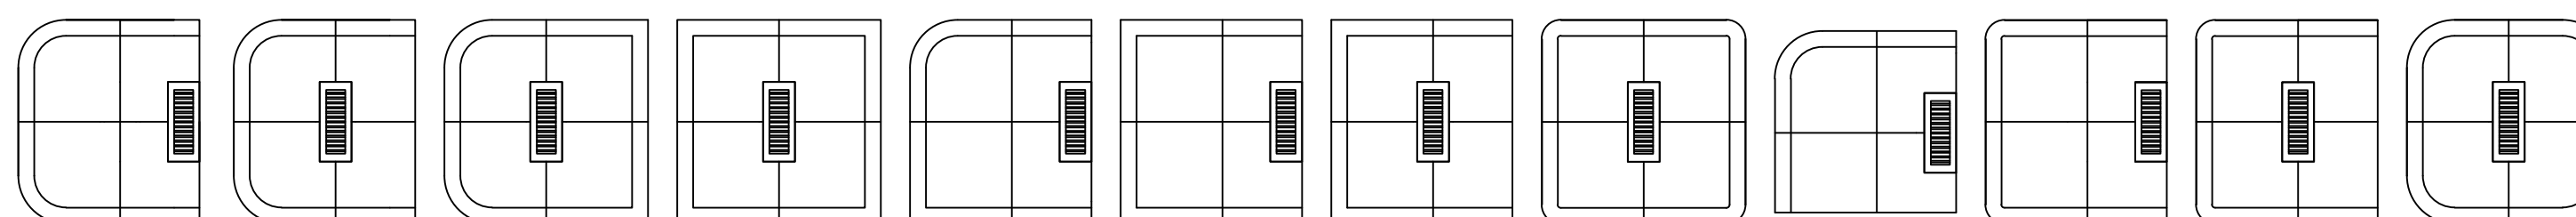

CÓDIGO	DESCRIÇÃO	COMPRIMENTO	LARGURA	ESPESSURA	UNIDADE	kg/CONJUNTO
1080	KIT DUCHA 01 128 x 128 x 7 CM	128	128	7	KIT	144
1081	KIT DUCHA 02 128 x 128 x 7 cm	128	128	7	KIT	144
1082	KIT DUCHA 03 128 x 128 x 7 cm	128	128	7	KIT	144
1083	KIT DUCHA 04 128 x 128 x 7 cm	128	128	7	KIT	144
1084	KIT DUCHA 05 114 x 128 x 7 cm	114	128	7	KIT	130
1085	KIT DUCHA 06 114 x 128 x 7 cm	114	128	7	KIT	130
1086	KIT DUCHA 07 114 x 128 x 7 cm	114	128	7	KIT	130
1087	KIT DUCHA 08 114 x 128 x 7 cm	114	128	7	KIT	130
1088	KIT DUCHA 09 114 x 128 x 7 cm	114	128	7	KIT	130
1089	KIT DUCHA 10 114 x 128 x 7 cm	114	128	7	KIT	130
1096	KIT DUCHA 11 114 x 128 x 7 cm	114	128	7	KIT	130
1097	KIT DUCHA 12 114 x 128 x 7 cm	114	128	7	KIT	111

APLICAÇÕES