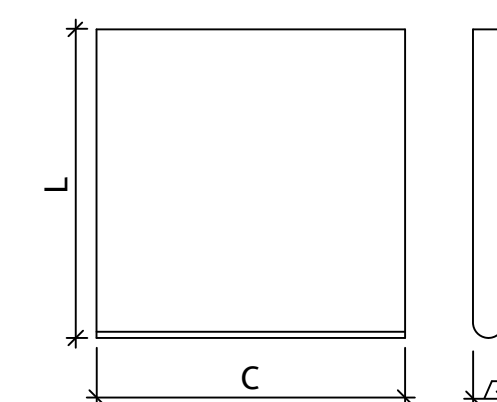

*CORES ESCURAS ABSORVEM MAIS CALOR QUE AS CORES CLARAS.

CÓDIGO	DESCRIÇÃO	COMPRIMENTO	LARGURA	ESPESSURA	kg/m ²
1001	PLACA 100 x 100 x 3 cm	100	100	3	64
1002	PLACA 100 x 50 x 3 cm	100	50	3	64
1003	PLACA 50 x 50 x 2 cm	50	50	2	42
1008	PLACA 75 x 75 x 3 cm	75	75	3	64

CÓDIGO	DESCRIÇÃO	COMPRIMENTO	LARGURA	ESPESSURA	kg/pç
1021	BORDA BOLEADA 50 x 50 x 3 cm	50	50	3	16
1024	BORDA BOLEADA 100 x 100 x 3 cm	100	100	3	64
1023	BORDA BOLEADA 100 x 50 x 3 cm	100	50	3	32
1028	BORDA BOLEADA CURVA 50 cm LARGURA	*	50	3	18

* VARIA CONFORME O RAIOS DA BORDA

CÓDIGO	DESCRIÇÃO	COMPRIMENTO	LARGURA	ESPESSURA 1	ESPESSURA 2	kg/pç
1011	BORDA DEGRAU 50 x 50 x 3 cm	50	50	3	5	17
1013	BORDA DEGRAU 100 x 50 x 3 cm	100	50	3	5	34
1014	BORDA DEGRAU 100 x 100 x 3 cm	100	100	3	5	67

CÓDIGO	DESCRIÇÃO	COMPRIMENTO	LARGURA	ESPESSURA 1	ESPESSURA 2	kg/pç
1030	BORDA PEITO DE POMBA 50x35x3 cm	50	35	3	7	17
1041	BORDA PEITO DE POMBA 50x64x3 cm	50	64	3	7	28

CÓDIGO	DESCRIÇÃO	COMPRIMENTO	LARGURA	ESPESSURA 1	ESPESSURA 2	kg/pç
1042	BORDA PEITO DE POMBA 64 CÔNCOVA R 1,00m	40	64	3	7	29
1043	BORDA PEITO DE POMBA 64 CÔNCOVA R 1,50m	42	64	3	7	29
1044	BORDA PEITO DE POMBA 64 CÔNCOVA R 2,00m	48	64	3	7	30
1045	BORDA PEITO DE POMBA 64 CÔNCOVA R 2,50m	43	64	3	7	27
1046	BORDA PEITO DE POMBA 64 CÔNCOVA R 3,00m	40	64	3	7	24
1047	BORDA PEITO DE POMBA 64 CÔNCOVA R 4,00m	47	64	3	7	28