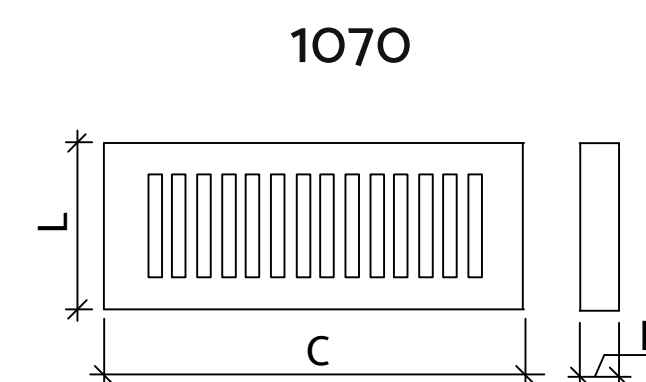

CÓDIGO	DESCRIÇÃO	COMPRIMENTO	LARGURA	ESPESSURA	kg/pç
1061	RODAPÉ 50 x 12 x 3 cm	50	12	3	4
1062	RODAPÉ 100 x 12 x 3 cm	100	12	3	8
1066	ESPELHO 50 x 18 x 3 cm	50	18	3	3,5
1067	ESPELHO 100 x 18 x 3 cm	100	18	3	12
1068	DEGRAU 100 x 30 cm	100	30	3	19
1070	GRELHA (DRENO) 50 x 20 x 3 cm	50	20	3	7
1090	PISO COM ACABAMENTO LATERAL	100	50	3	32
1091	PISO COM ACABAMENTO LATERAL	50	50	3	16