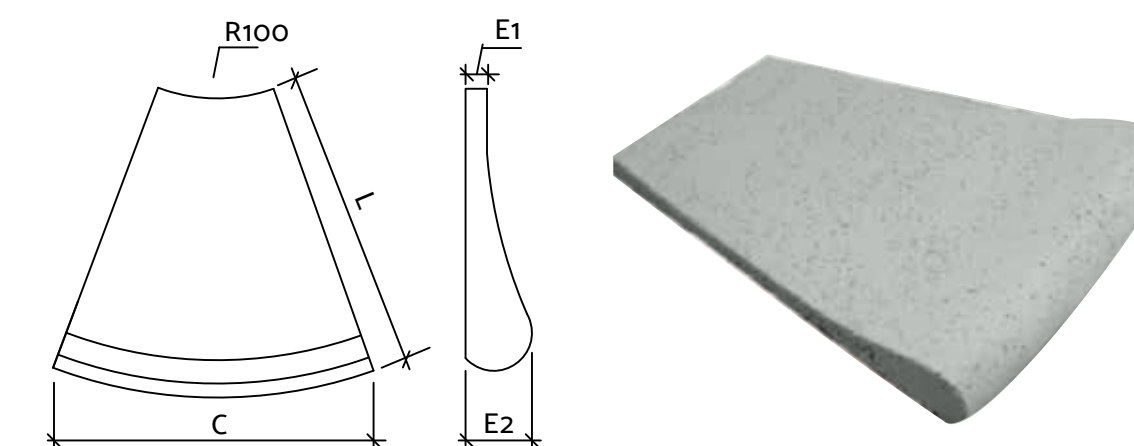

CÓDIGO	DESCRIÇÃO	COMPRIMENTO	LARGURA	ESPESSURA 1	ESPESSURA 2	kg/pç
1049	BORDA PEITO DE POMBA 64 CONVEXA R 1,00 m	63	64	3	7	24
1050	BORDA PEITO DE POMBA 64 CONVEXA R 1,50 m	57	64	3	7	25