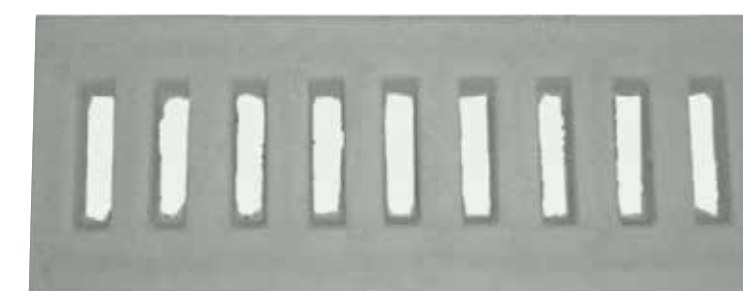

CÓDIGO	DESCRIÇÃO	COMPRIMENTO	LARGURA	ESPESSURA	kg/pç
1061	RODAPÉ 50 x 12 x 3 cm	50	12	3	4
1062	RODAPÉ 100 x 12 x 3 cm	100	12	3	8
1066	ESPELHO 50 x 18 x 3 cm	50	18	3	3,5
1067	ESPELHO 100 x 18 x 3 cm	100	18	3	12
1068	DEGRAU 100 x 30 cm	100	30	3	19
1070	GRELHA (DRENO) 50 x 20 x 3 cm	50	20	3	7
1090	PISO COM ACABAMENTO LATERAL	100	50	3	32
1091	PISO COM ACABAMENTO LATERAL	50	50	3	16