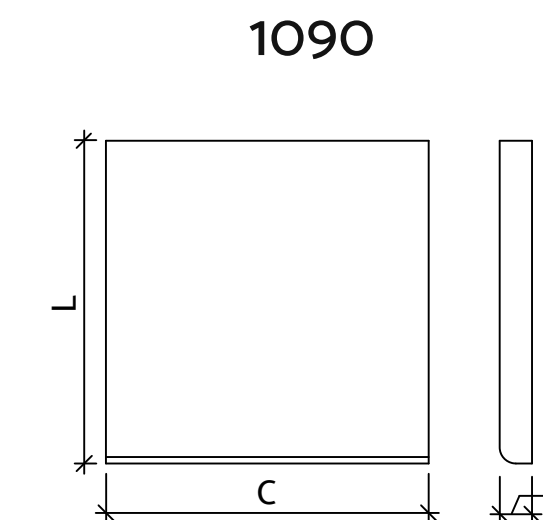

CÓDIGO	DESCRIÇÃO	COMPRIMENTO	LARGURA	ESPESSURA	kg/pç
1061	RODAPÉ 50 x 12 x 3 cm	50	12	3	4
1062	RODAPÉ 100 x 12 x 3 cm	100	12	3	8
1066	ESPELHO 50 x 18 x 3 cm	50	18	3	3,5
1067	ESPELHO 100 x 18 x 3 cm	100	18	3	12
1068	DEGRAU 100 x 30 cm	100	30	3	19
1070	GRELHA (DRENO) 50 x 20 x 3 cm	50	20	3	7
1090	PISO COM ACABAMENTO LATERAL	100	50	3	32
1091	PISO COM ACABAMENTO LATERAL	50	50	3	16