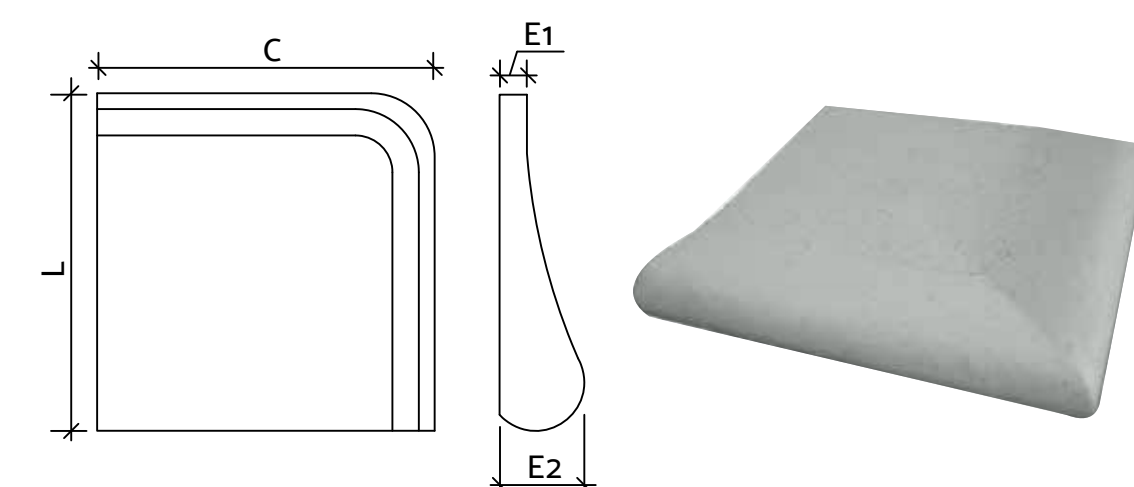

CÓDIGO	DESCRIÇÃO	COMPRIMENTO	LARGURA	ESPESSURA 1	ESPESSURA 2	kg/pç
1057	QUINA PEITO DE POMBA 64 90°	64	64	3	7	35
1058	QUINA PEITO DE POMBA 64 RAI0 0,12	64	64	3	7	35
1059	QUINA PEITO DE POMBA 64 RAI0 0,30	64	64	3	7	35