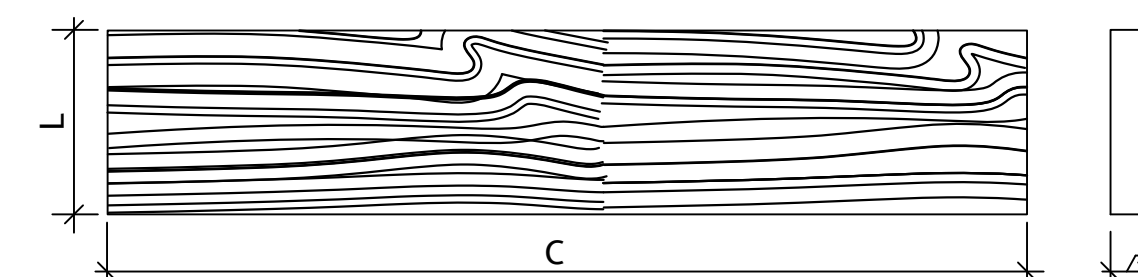

LINHA

MADEIRA

UMA LINHA QUE TRADUZ DE FORMA PERFEITA A RUSTICIDADE DA MADEIRA EM QUALQUER AMBIENTE. SÃO DIFERENTES INTENSIDADE DE COR APLICADAS EM PEÇAS QUE CARACTERIZAM DE FORMA FIEL A MADEIRA E SE ADAPTAM ÀS SUTILEZAS DO AMBIENTE.

CÓDIGO	DESCRIÇÃO	COMPRIMENTO	LARGURA	ESPESSURA	kg/m ²
3001	TÁBUA 100 x 20 x 3 cm	100	20	3	64
3002	TÁBUA 150x20x3cm	150	20	3	64

CÓDIGO	DESCRIÇÃO	COMPRIMENTO	LARGURA	ESPESSURA	kg/pç
3004	DECK 220 x 12 x 5 cm	220	12	5	28
3005	DECK 220 x 12 x 3 cm	220	12	3	17

CÓDIGO	DESCRIÇÃO	COMPRIMENTO	LARGURA	ESPESSURA	kg/pç
3004	DECK 50 x 50 x 3 cm	50	50	3	62

REFERENCIAL DE CORES

CEDRO

NOGUEIRA

CASTANHO

*A IMAGEM É UMA FOTOGRAFIA DO PRODUTO. AS CORES PODEM TER VARIAÇÕES DO PRODUTO REAL, SEJA PELA IMAGEM DA TELA, IMPRESSÃO, OU LOTE PRODUTIVO.