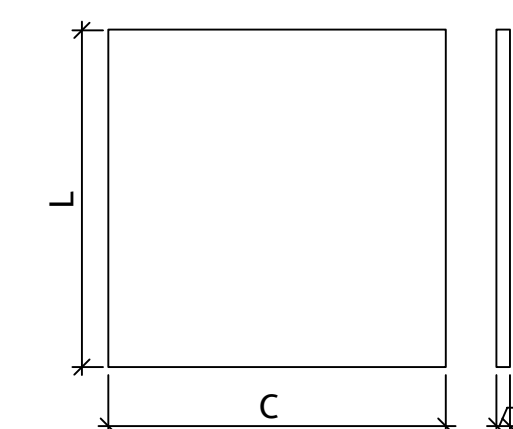

LINHA

MADEIRA

UMA LINHA QUE TRADUZ DE FORMA PERFEITA A RUSTICIDADE DA MADEIRA EM QUALQUER AMBIENTE. SÃO DIFERENTES INTENSIDADE DE COR APLICADAS EM PEÇAS QUE CARACTERIZAM DE FORMA FIEL A MADEIRA E SE ADAPTAM ÀS SUTILEZAS DO AMBIENTE.

CÓDIGO	DESCRIÇÃO	COMPRIMENTO	LARGURA	ESPESSURA	kg/m ²
3001	TÁBUA 100 x 20 x 3 cm	100	20	3	64
3002	TÁBUA 150x20x3cm	150	20	3	64

CÓDIGO	DESCRIÇÃO	COMPRIMENTO	LARGURA	ESPESSURA	kg/pç
3004	DECK 220 x 12 x 5 cm	220	12	5	28
3005	DECK 220 x 12 x 3 cm	220	12	3	17

CÓDIGO	DESCRIÇÃO	COMPRIMENTO	LARGURA	ESPESSURA	kg/pç
3004	DECK 50 x 50 x 3 cm	50	50	3	62

REFERENCIAL DE CORES

CEDRO

NOGUEIRA

CASTANHO

*A IMAGEM É UMA FOTOGRAFIA DO PRODUTO. AS CORES PODEM TER VARIAÇÕES DO PRODUTO REAL, SEJA PELA IMAGEM DA TELA, IMPRESSÃO, OU LOTE PRODUTIVO.