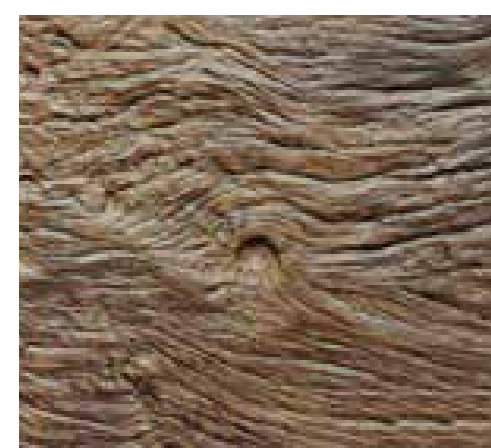

LINHA

MADEIRA

UMA LINHA QUE TRADUZ DE FORMA PERFEITA A RUSTICIDADE DA MADEIRA EM QUALQUER AMBIENTE. SÃO DIFERENTES INTENSIDADE DE COR APLICADAS EM PEÇAS QUE CARACTERIZAM DE FORMA FIEL A MADEIRA E SE ADAPTAM ÀS SUTILEZAS DO AMBIENTE.

CÓDIGO	DESCRIÇÃO	COMPRIMENTO	LARGURA	ESPESSURA	kg/m ²
3001	TÁBUA 100 x 20 x 3 cm	100	20	3	64
3002	TÁBUA 150x20x3cm	150	20	3	64

CÓDIGO	DESCRIÇÃO	COMPRIMENTO	LARGURA	ESPESSURA	kg/pç
3004	DECK 220 x 12 x 5 cm	220	12	5	28
3005	DECK 220 x 12 x 3 cm	220	12	3	17

CÓDIGO	DESCRIÇÃO	COMPRIMENTO	LARGURA	ESPESSURA	kg/pç
3004	DECK 50 x 50 x 3 cm	50	50	3	62

REFERENCIAL DE CORES

CEDRO

NOGUEIRA

CASTANHO

*A IMAGEM É UMA FOTOGRAFIA DO PRODUTO. AS CORES PODEM TER VARIAÇÕES DO PRODUTO REAL, SEJA PELA IMAGEM DA TELA, IMPRESSÃO, OU LOTE PRODUTIVO.