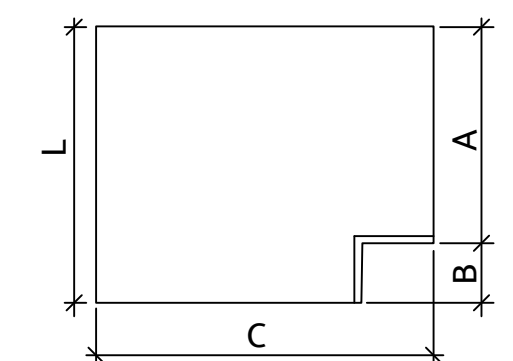

CÓDIGO	DESCRIÇÃO	COMPRIMENTO	LARGURA	ESPESSURA	kg/m ²
1501	PLACA 50 x 50 x 2,5	50	50	2,5	54

CÓDIGO	DESCRIÇÃO	COMPRIMENTO	LARGURA	ESPESSURA	kg/pç
1502	BORDA PLANA 50 x 40 x 2,5	50	40	2,5	14

CÓDIGO	DESCRIÇÃO	COMPRIMENTO	LARGURA	ESPESSURA	A	B	kg/pç
1503	ESQUINA BORDA PLANA 50 x 50 x 2,5	50	50	2,5	40	10	30

CÓDIGO	DESCRIÇÃO	COMPRIMENTO	LARGURA	ESPESSURA	kg/pç
1504	RODAPÉ 50 x 10 x 2,5	50	10	2,5	30

REFERENCIAL DE CORES

BRANCO

TRAVERTINO

MARFIM

MARROM CLARO

MARROM ESCURO

CINZA

TERRACOTA

TIJOLO

*A IMAGEM É UMA FOTOGRAFIA DO PRODUTO. AS CORES PODEM TER VARIAÇÕES DO PRODUTO REAL, SEJA PELA IMAGEM DA TELA, IMPRESSÃO, OU LOTE PRODUTIVO.