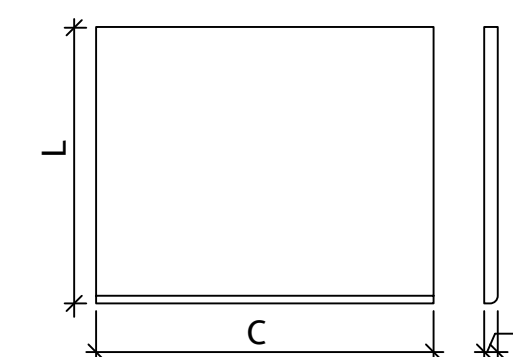

LINHA

ATÉRMICA PREMIUM

A LINHA ATÉRMICA PREMIUM PROPORCIONA BELEZA, CONFORTO E PRATICIDADE. PERFEITA PARA ÁREAS DE LAZER E PISCINA, ELA POSSUI UMA TEXTURA HOMOGÊNEA QUE DIFICULTA O ACÚMULO DE SUJEIRA E FACILITA A LIMPEZA. ALÉM DISSO, POSSUI PROPRIEDADE ATÉRMICA, COMO A BAIXA RETENÇÃO DE CALOR E TEXTURA QUE PROPORCIONA MAIOR SEGURANÇA.

CÓDIGO	DESCRIÇÃO	COMPRIMENTO	LARGURA	ESPESSURA	kg/m ²
1501	PLACA 50 x 50 x 2,5	50	50	2,5	54

CÓDIGO	DESCRIÇÃO	COMPRIMENTO	LARGURA	ESPESSURA	kg/pç
1502	BORDA PLANA 50 x 40 x 2,5	50	40	2,5	14

CÓDIGO	DESCRIÇÃO	COMPRIMENTO	LARGURA	ESPESSURA	A	B	kg/pç
1503	ESQUINA BORDA PLANA 50 x 50 x 2,5	50	50	2,5	40	10	30

CÓDIGO	DESCRIÇÃO	COMPRIMENTO	LARGURA	ESPESSURA	kg/pç
1504	RODAPÉ 50 x 10 x 2,5	50	10	2,5	30

REFERENCIAL DE CORES

BRANCO

TRAVERTINO

MARFIM

MARROM CLARO

MARROM ESCURO

CINZA

TERRACOTA

TIJOLO

*A IMAGEM É UMA FOTOGRAFIA DO PRODUTO. AS CORES PODEM TER VARIAÇÕES DO PRODUTO REAL, SEJA PELA IMAGEM DA TELA, IMPRESSÃO, OU LOTE PRODUTIVO.