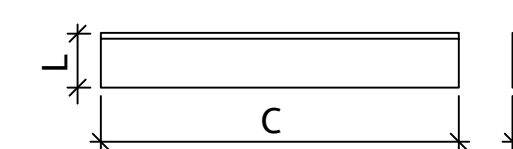

LINHA

ATÉRMICA PREMIUM

A LINHA ATÉRMICA PREMIUM PROPORCIONA BELEZA, CONFORTO E PRATICIDADE. PERFEITA PARA ÁREAS DE LAZER E PISCINA, ELA POSSUI UMA TEXTURA HOMOGÊNEA QUE DIFICULTA O ACÚMULO DE SUJEIRA E FACILITA A LIMPEZA. ALÉM DISSO, POSSUI PROPRIEDADE ATÉRMICA, COMO A BAIXA RETENÇÃO DE CALOR E TEXTURA QUE PROPORCIONA MAIOR SEGURANÇA.

CÓDIGO	DESCRIÇÃO	COMPRIMENTO	LARGURA	ESPESSURA	kg/m ²
1501	PLACA 50 x 50 x 2,5	50	50	2,5	54

CÓDIGO	DESCRIÇÃO	COMPRIMENTO	LARGURA	ESPESSURA	kg/pç
1502	BORDA PLANA 50 x 40 x 2,5	50	40	2,5	14

CÓDIGO	DESCRIÇÃO	COMPRIMENTO	LARGURA	ESPESSURA	A	B	kg/pç
1503	ESQUINA BORDA PLANA 50 x 50 x 2,5	50	50	2,5	40	10	30

CÓDIGO	DESCRIÇÃO	COMPRIMENTO	LARGURA	ESPESSURA	kg/pç
1504	RODAPÉ 50 x 10 x 2,5	50	10	2,5	30

REFERENCIAL DE CORES

BRANCO

TRAVERTINO

MARFIM

MARROM CLARO

MARROM ESCURO

CINZA

TERRACOTA

TIJOLO

*A IMAGEM É UMA FOTOGRAFIA DO PRODUTO. AS CORES PODEM TER VARIAÇÕES DO PRODUTO REAL, SEJA PELA IMAGEM DA TELA, IMPRESSÃO, OU LOTE PRODUTIVO.