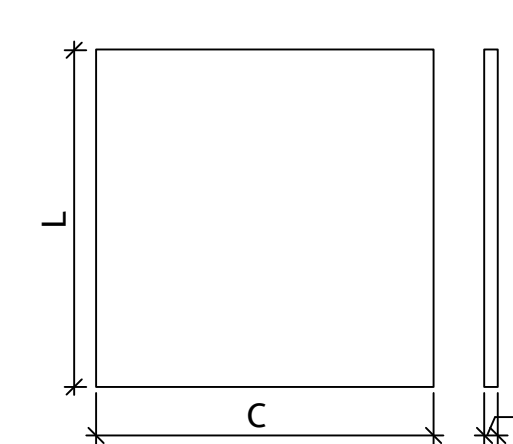

CÓDIGO	DESCRIÇÃO	COMPRIMENTO	LARGURA	ESPESSURA	kg/m ²
1501	PLACA 50 x 50 x 2,5	50	50	2,5	54

CÓDIGO	DESCRIÇÃO	COMPRIMENTO	LARGURA	ESPESSURA	kg/pç
1502	BORDA PLANA 50 x 40 x 2,5	50	40	2,5	14

CÓDIGO	DESCRIÇÃO	COMPRIMENTO	LARGURA	ESPESSURA	A	B	kg/pç
1503	ESQUINA BORDA PLANA 50 x 50 x 2,5	50	50	2,5	40	10	30

CÓDIGO	DESCRIÇÃO	COMPRIMENTO	LARGURA	ESPESSURA	kg/pç
1504	RODAPÉ 50 x 10 x 2,5	50	10	2,5	30

REFERENCIAL DE CORES

BRANCO

TRAVERTINO

MARFIM

MARROM CLARO

MARROM ESCURO

CINZA

TERRACOTA

TIJOLO

*A IMAGEM É UMA FOTOGRAFIA DO PRODUTO. AS CORES PODEM TER VARIAÇÕES DO PRODUTO REAL, SEJA PELA IMAGEM DA TELA, IMPRESSÃO, OU LOTE PRODUTIVO.